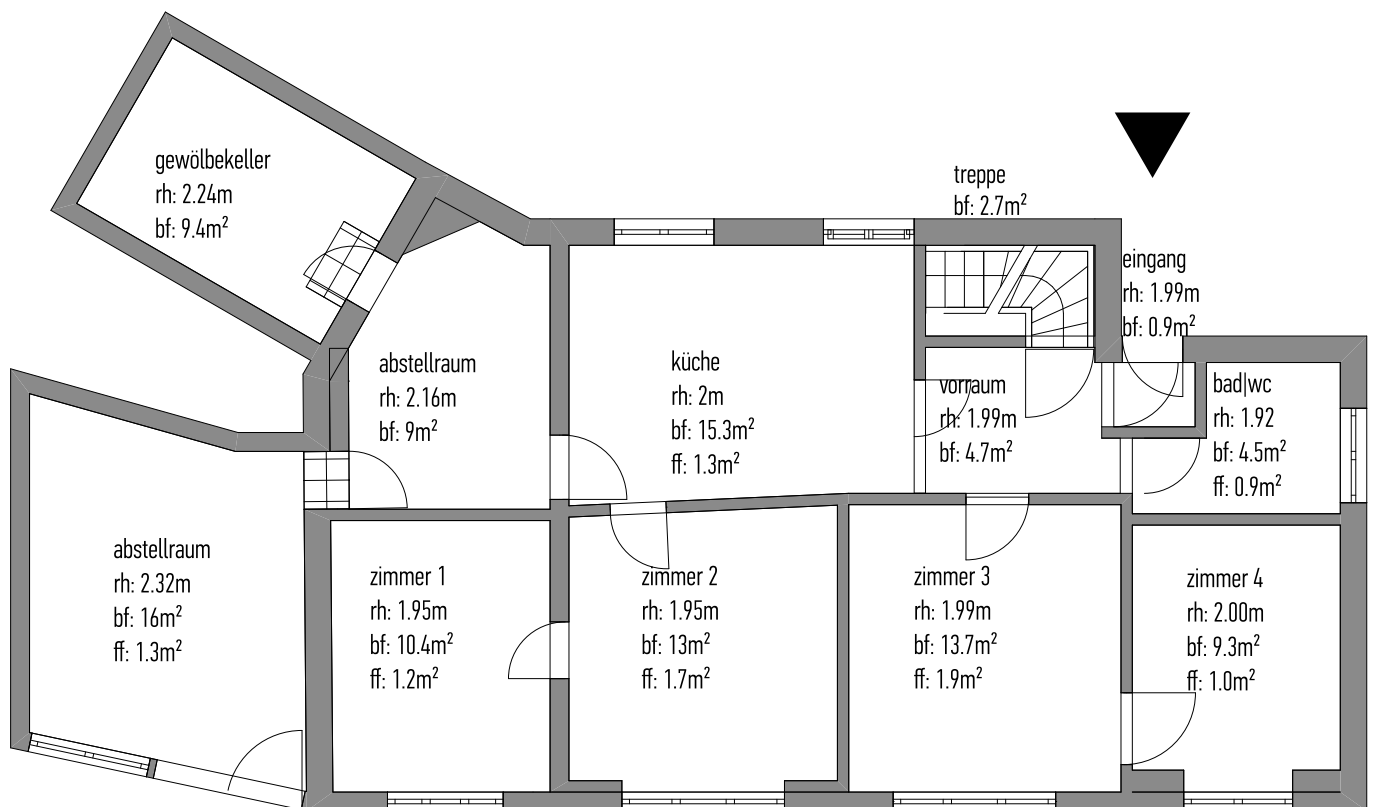

Liegenschaft Gräppli 814 auf Parz. 87, 8878 Quinten

Objektdokumentation

03.06.2023

Liegenschaft Gräppli 814 auf Parz. 87, 8878 Quinten

Situation M 1:500

Liegenschaft Gräppli 814 auf Parz. 87, 8878 Quinten

Orthophoto mit AV M 1:500

Grundriss Untergeschoss M 1:100

Grundriss Erdgeschoss M 1:100

Liegenschaft Gräppli 814 auf Parz. 87, 8878 Quinten

Grundriss Obergeschoss M 1:100

Liegenschaft Gräppli 814 auf Parz. 87, 8878 Quinten

Längsschnitt Haupthaus M 1:100

Liegenschaft Gräppli 814 auf Parz. 87, 8878 Quinten

Querschnitt Anbau M 1:100

Liegenschaft Gräppli 814 auf Parz. 87, 8878 Quinten

Längsschnitt Haupthaus M 1:100

Liegenschaft Gröppli 814 auf Parz. 87, 8878 Quinten

Kennzahlen

Grundstück	Parz. 87
Fläche	1737 m ²
Zone	W2
Ausnutzungsziffer	0.45
max. Bruttogeschossfläche	781.7m ²

Best. Wohnhaus

Untergeschoss (mit Anbau Mehrzweckraum)	BGF	62.8 m ²
Erdgeschoss	BGF	89.5 m ²
Obergeschoss	BGF	82.5 m ²
<hr/>		
Total best. Wohnhaus	BGF	234.8 m ²