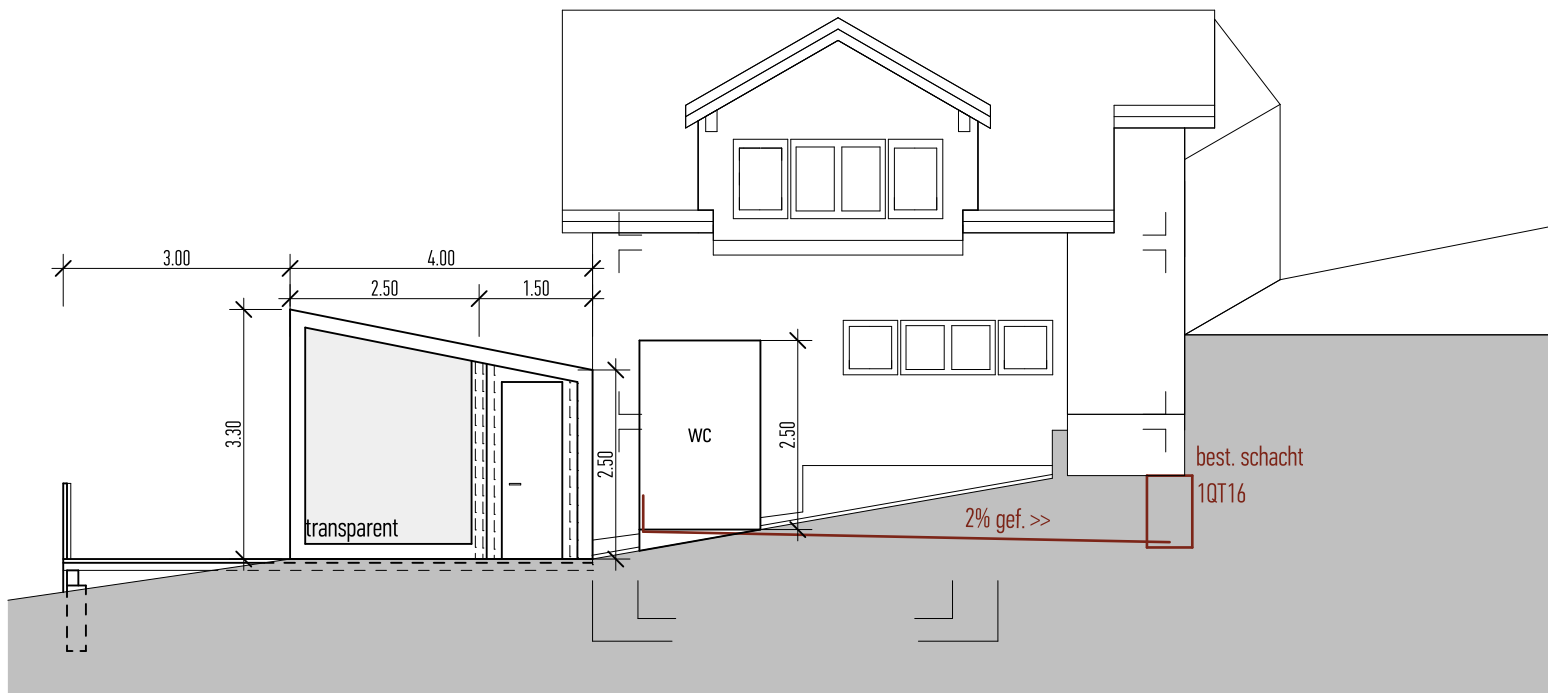

Liegenschaft Gräppli 814 auf Parz. 87, 8878 Quinten

Querschnitt Anbau M 1:100

Liegenschaft Gräppli 814 auf Parz. 87, 8878 Quinten

Längsschnitt Haupthaus M 1:100

Liegenschaft Gröppli 814 auf Parz. 87, 8878 Quinten

Längsschnitt Haupthaus M 1:100

Liegenschaft Gräppli 814 auf Parz. 87, 8878 Quinten

Längsschnitt Haupthaus M 1:100

Liegenschaft Gräppli 814 auf Parz. 87, 8878 Quinten

Längsschnitt Haupthaus M 1:100

Liegenschaft Gräppli 814 auf Parz. 87, 8878 Quinten

Kennzahlen

Grundstück	Parz. 87
Fläche	1737 m ²
Zone	W2
Ausnutzungsziffer	0.45
max. Bruttogeschossfläche	781.7m ²

Best. Wohnhaus

Untergeschoss (mit Anbau Mehrzweckraum)	BGF	62.8 m ²
Erdgeschoss	BGF	89.5 m ²
Obergeschoss	BGF	82.5 m ²
<hr/>		
Total best. Wohnhaus	BGF	234.8 m ²