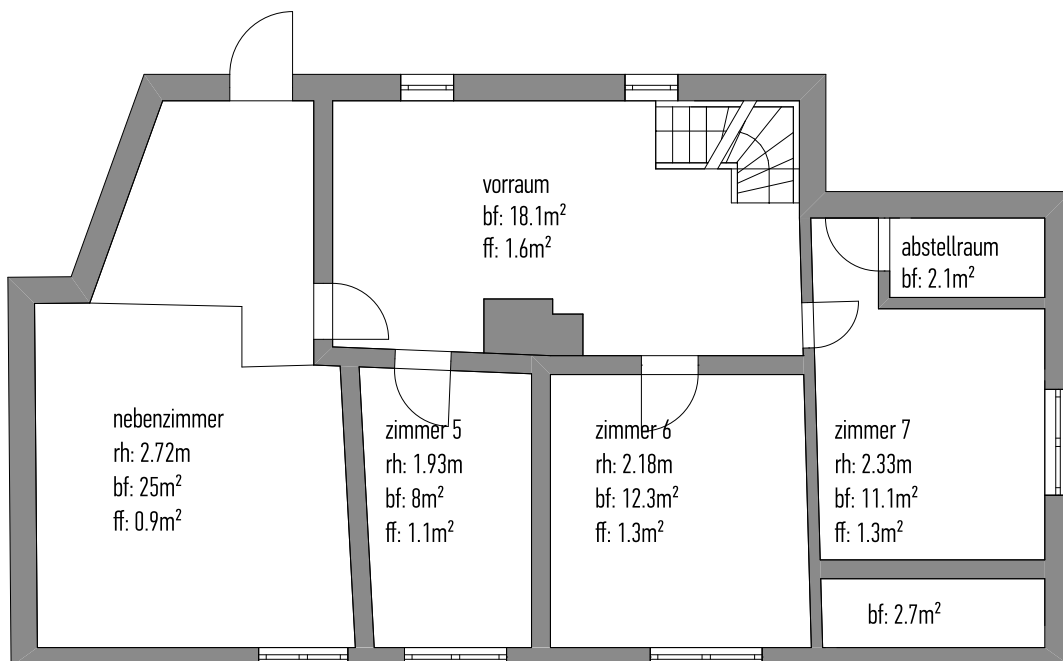

Grundriss Untergeschoss M 1:100

Grundriss Erdgeschoss M 1:100

Liegenschaft Gräppli 814 auf Parz. 87, 8878 Quinten

Grundriss Obergeschoss M 1:100

Liegenschaft Gräppli 814 auf Parz. 87, 8878 Quinten

Längsschnitt Haupthaus M 1:100

Liegenschaft Gräppli 814 auf Parz. 87, 8878 Quinten

Querschnitt Anbau M 1:100

Liegenschaft Gräppli 814 auf Parz. 87, 8878 Quinten

Längsschnitt Haupthaus M 1:100

Liegenschaft Gröppli 814 auf Parz. 87, 8878 Quinten

Längsschnitt Haupthaus M 1:100

Liegenschaft Gräppli 814 auf Parz. 87, 8878 Quinten

Längsschnitt Haupthaus M 1:100

Liegenschaft Gräppli 814 auf Parz. 87, 8878 Quinten

Längsschnitt Haupthaus M 1:100

Liegenschaft Gräppli 814 auf Parz. 87, 8878 Quinten

Kennzahlen

Grundstück	Parz. 87
Fläche	1737 m ²
Zone	W2
Ausnutzungsziffer	0.45
max. Bruttogeschossfläche	781.7m ²

Best. Wohnhaus

Untergeschoss (mit Anbau Mehrzweckraum)	BGF	62.8 m ²
Erdgeschoss	BGF	89.5 m ²
Obergeschoss	BGF	82.5 m ²
<hr/>		
Total best. Wohnhaus	BGF	234.8 m ²