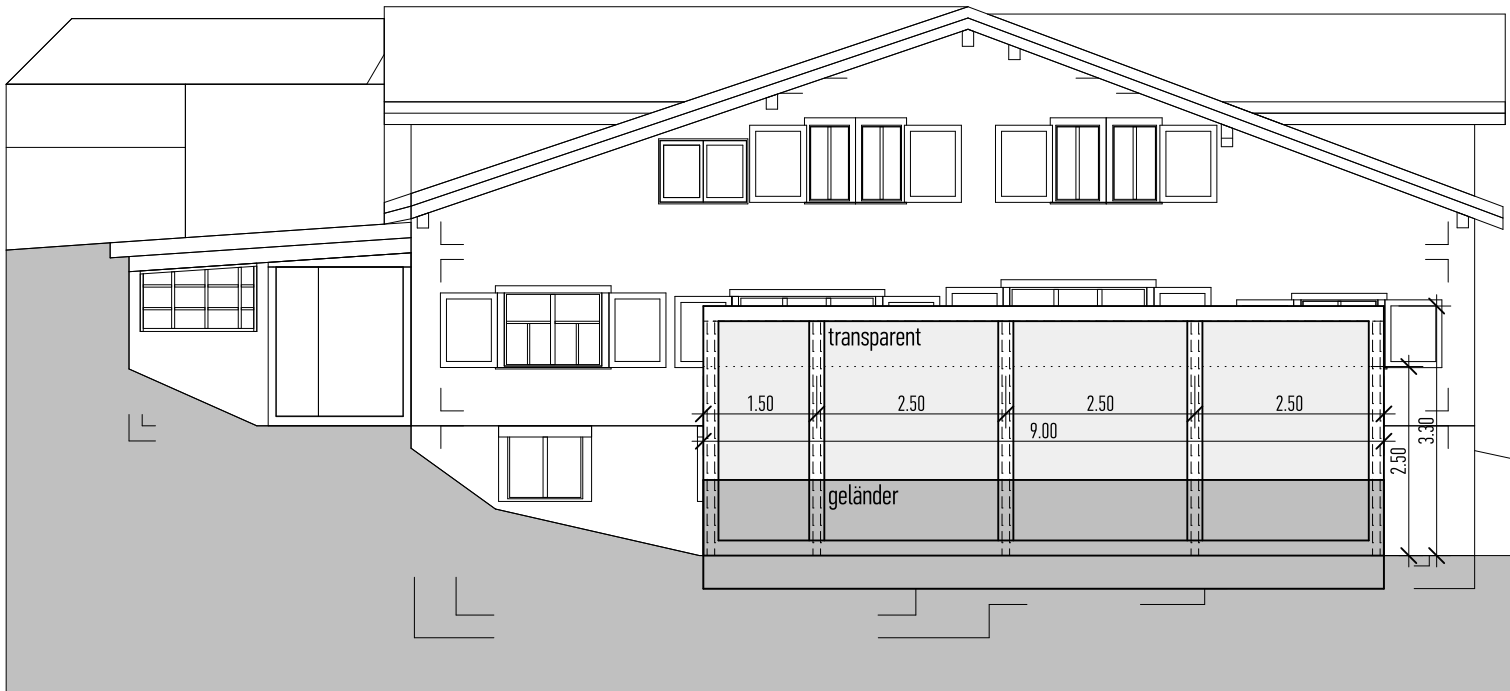

Grundriss Untergeschoss M 1:100

Grundriss Erdgeschoss M 1:100

Liegenschaft Gräppli 814 auf Parz. 87, 8878 Quinten

Grundriss Obergeschoss M 1:100

Liegenschaft Gräppli 814 auf Parz. 87, 8878 Quinten

Längsschnitt Haupthaus M 1:100

Liegenschaft Gräppli 814 auf Parz. 87, 8878 Quinten

Querschnitt Anbau M 1:100

Liegenschaft Gräppli 814 auf Parz. 87, 8878 Quinten

Längsschnitt Haupthaus M 1:100

Liegenschaft Gröppli 814 auf Parz. 87, 8878 Quinten

Längsschnitt Haupthaus M 1:100

Liegenschaft Gräppli 814 auf Parz. 87, 8878 Quinten

Längsschnitt Haupthaus M 1:100

Liegenschaft Gräppli 814 auf Parz. 87, 8878 Quinten

Längsschnitt Haupthaus M 1:100

Liegenschaft Gräppli 814 auf Parz. 87, 8878 Quinten

Kennzahlen

Grundstück	Parz. 87
Fläche	1737 m ²
Zone	W2
Ausnutzungsziffer	0.45
max. Bruttogeschossfläche	781.7m ²

Best. Wohnhaus

Untergeschoss (mit Anbau Mehrzweckraum)	BGF	62.8 m ²
Erdgeschoss	BGF	89.5 m ²
Obergeschoss	BGF	82.5 m ²
<hr/>		
Total best. Wohnhaus	BGF	234.8 m ²