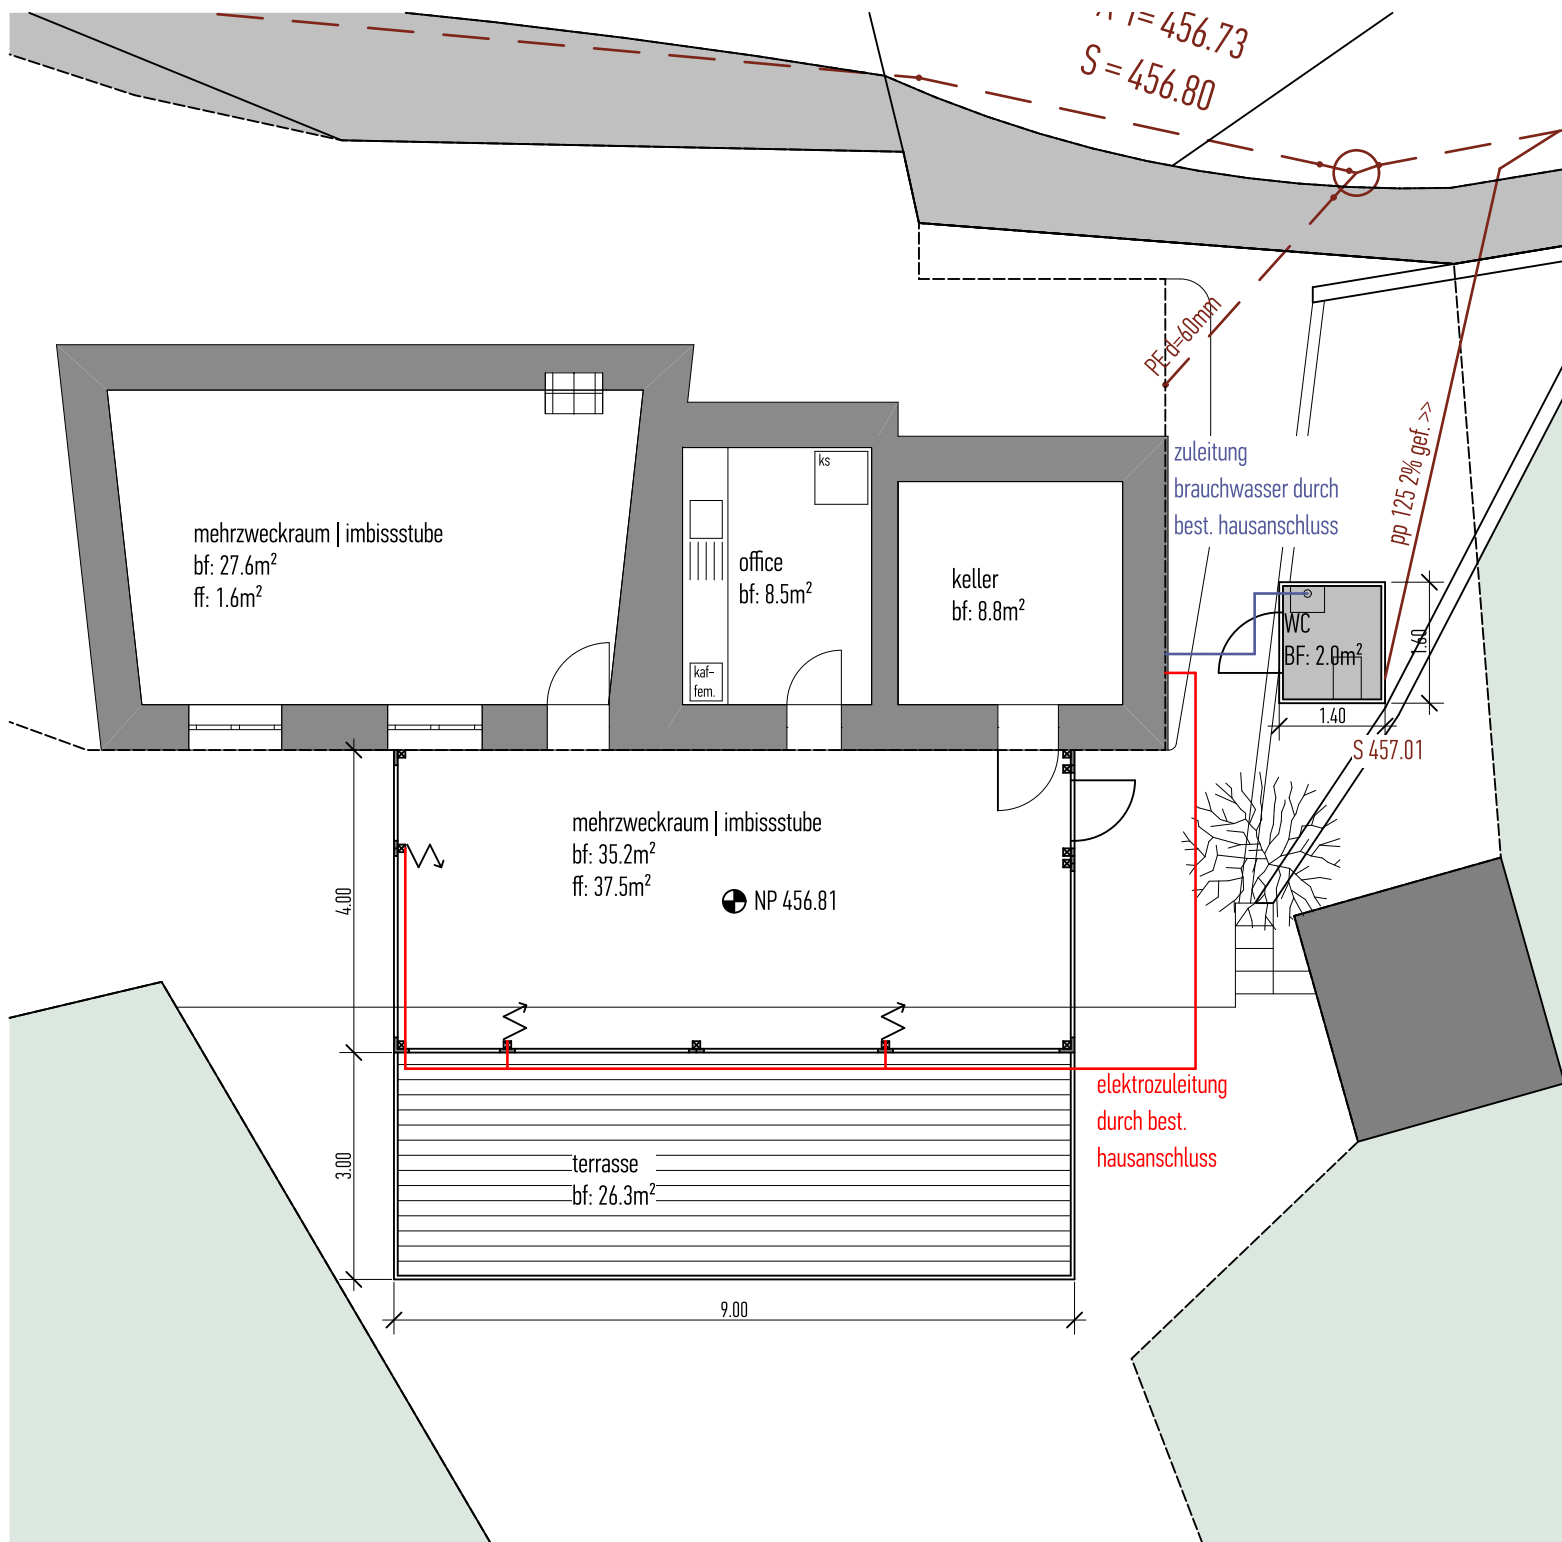

Liegenschaft Gräppli 814 auf Parz. 87, 8878 Quinten

Objektdokumentation

03.06.2023

Liegenschaft Gräppli 814 auf Parz. 87, 8878 Quinten

Situation M 1:500

Liegenschaft Gräppli 814 auf Parz. 87, 8878 Quinten

Orthophoto mit AV M 1:500

Grundriss Untergeschoss M 1:100

Grundriss Erdgeschoss M 1:100

Liegenschaft Gräppli 814 auf Parz. 87, 8878 Quinten

Grundriss Obergeschoss M 1:100

Liegenschaft Gräppli 814 auf Parz. 87, 8878 Quinten

Längsschnitt Haupthaus M 1:100

Liegenschaft Gräppli 814 auf Parz. 87, 8878 Quinten

Querschnitt Anbau M 1:100

Liegenschaft Gräppli 814 auf Parz. 87, 8878 Quinten

Längsschnitt Haupthaus M 1:100

Liegenschaft Gröppli 814 auf Parz. 87, 8878 Quinten

Kennzahlen

Grundstück	Parz. 87
Fläche	1737 m ²
Zone	W2
Ausnutzungsziffer	0.45
max. Bruttogeschossfläche	781.7m ²

Best. Wohnhaus

Untergeschoss (mit Anbau Mehrzweckraum)	BGF	62.8 m ²
Erdgeschoss	BGF	89.5 m ²
Obergeschoss	BGF	82.5 m ²
<hr/>		
Total best. Wohnhaus	BGF	234.8 m ²